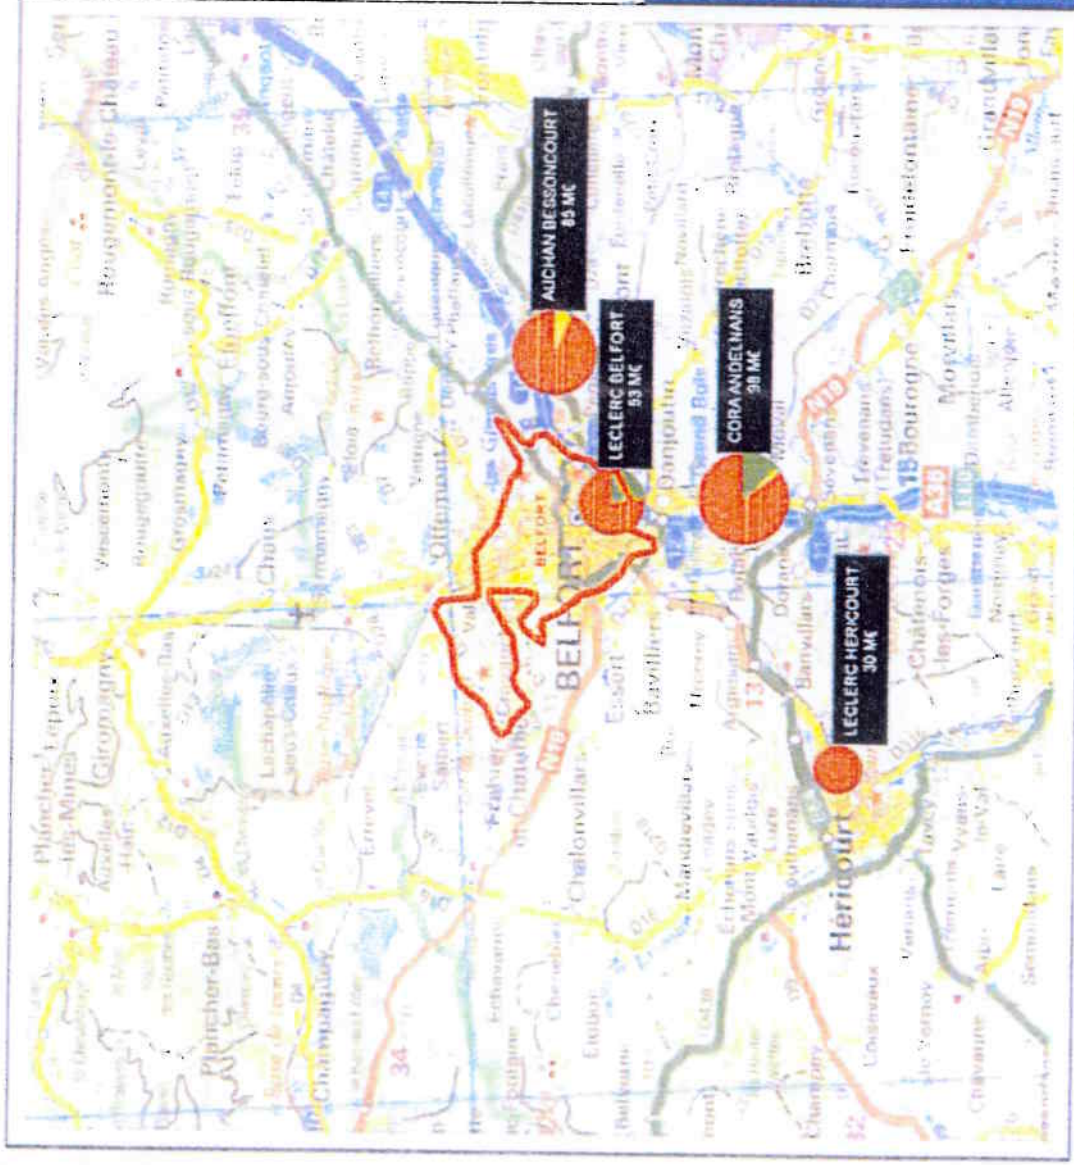

L'environnement commercial de Belfort

→ Les pôles de périphérie

Un grand commerce périphérique important aux portes de Belfort