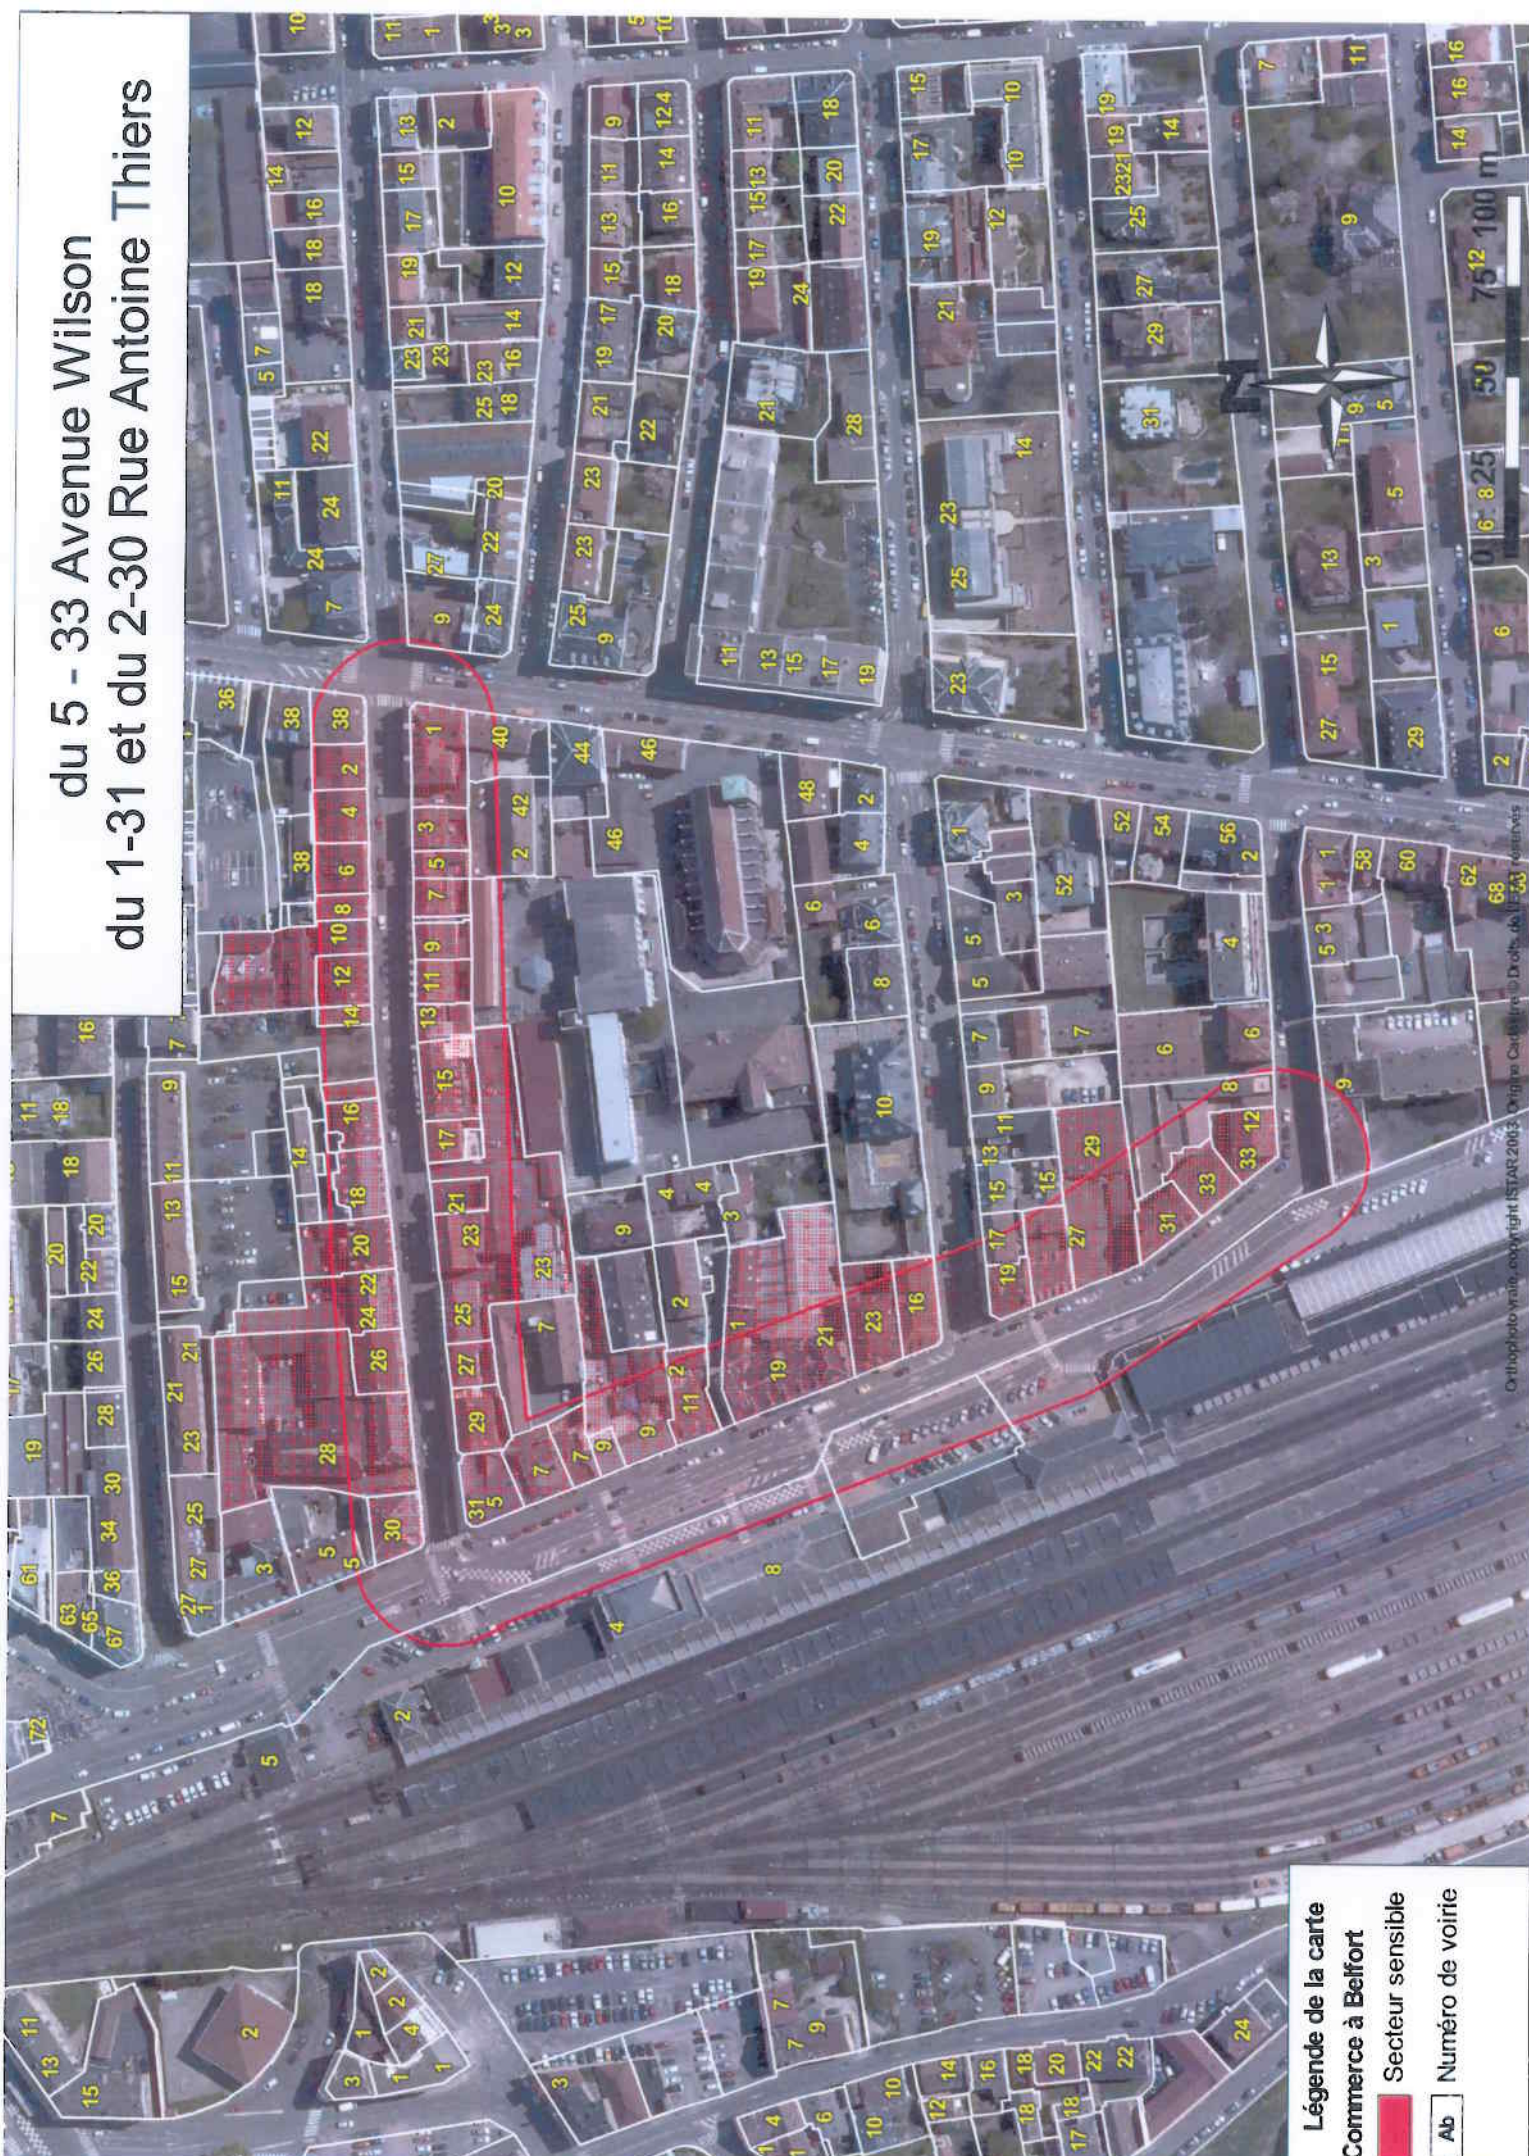

du 5 - 33 Avenue Wilson
du 1-31 et du 2-30 Rue Antoine Thiers

Légende de la carte

- Commerces à Belfort** (represented by a red square)
- Secteur sensible** (represented by a red square)
- Ab** (represented by a white square with a black border)
- Numéro de voirie** (represented by a yellow square)