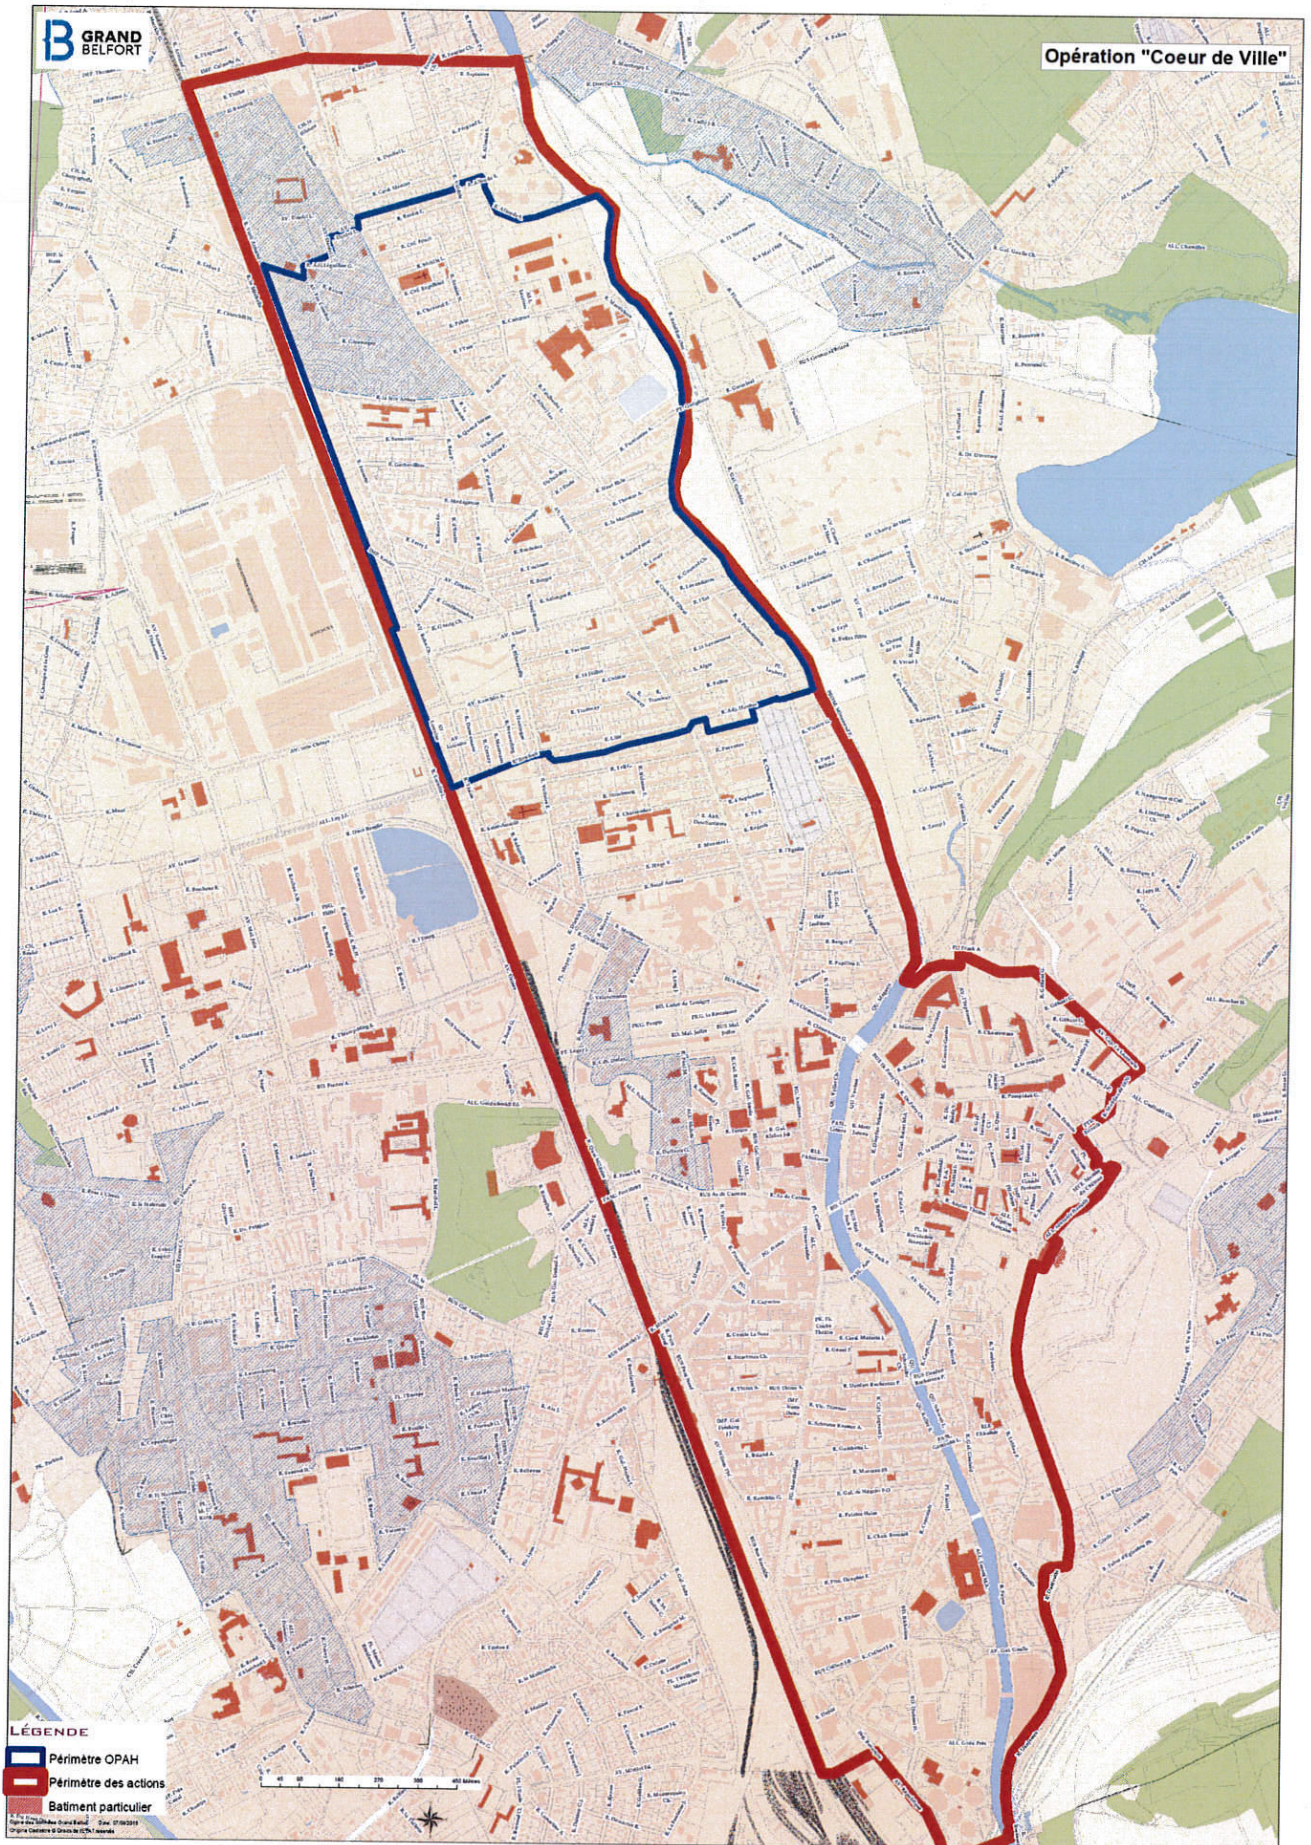

Annexe : Périmètre «Action Cœur de Ville» provisoire

Objet : Extension du droit de préemption urbain renforcé au périmètre Action Cœur de Ville