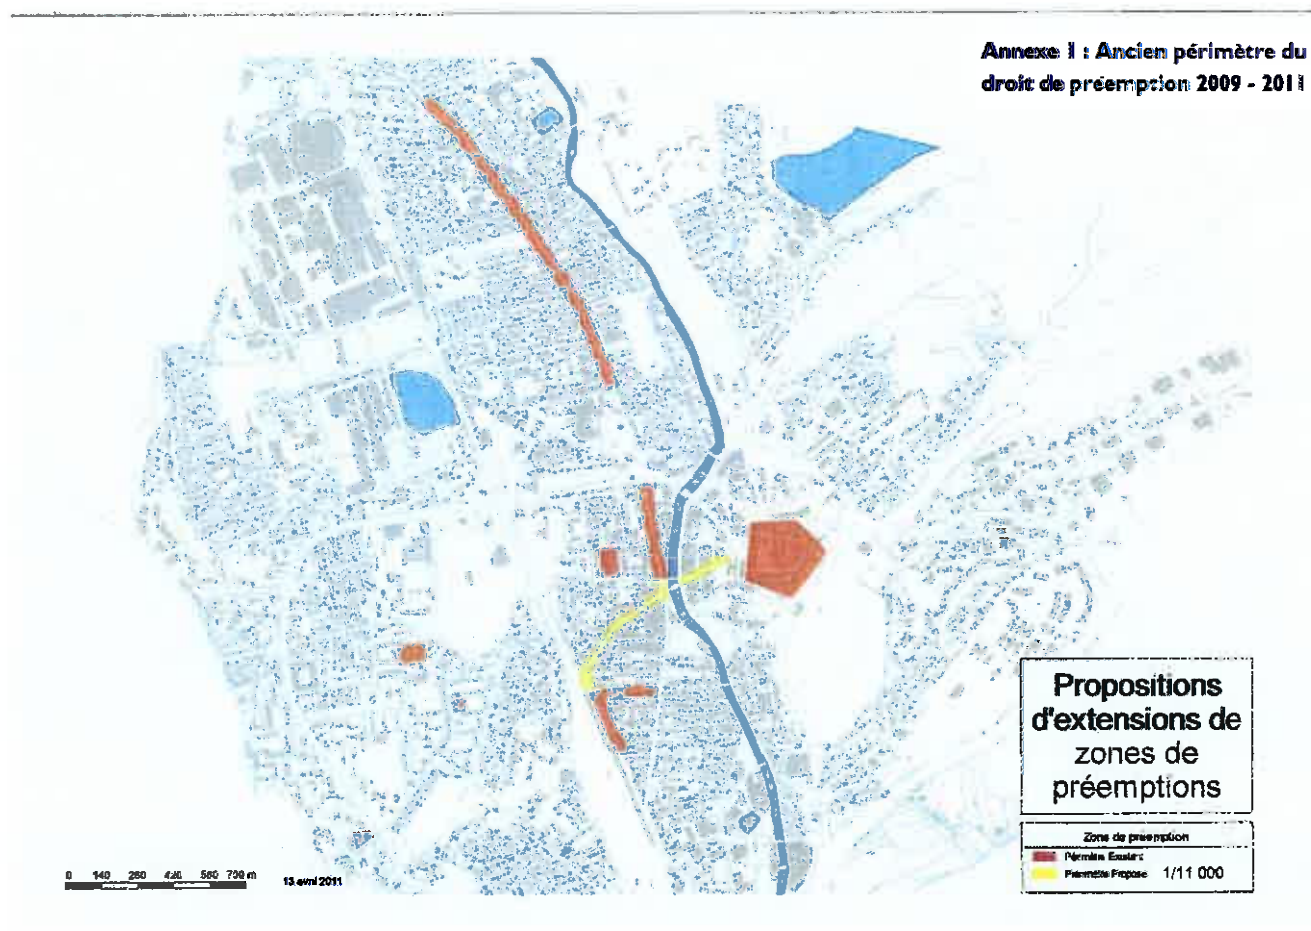

Annexe 1 – Périmètre d'application du droit de préemption sur les fonds de commerce et artisanaux et sur les baux commerciaux, en vigueur suite aux délibérations de 2009 et 2011