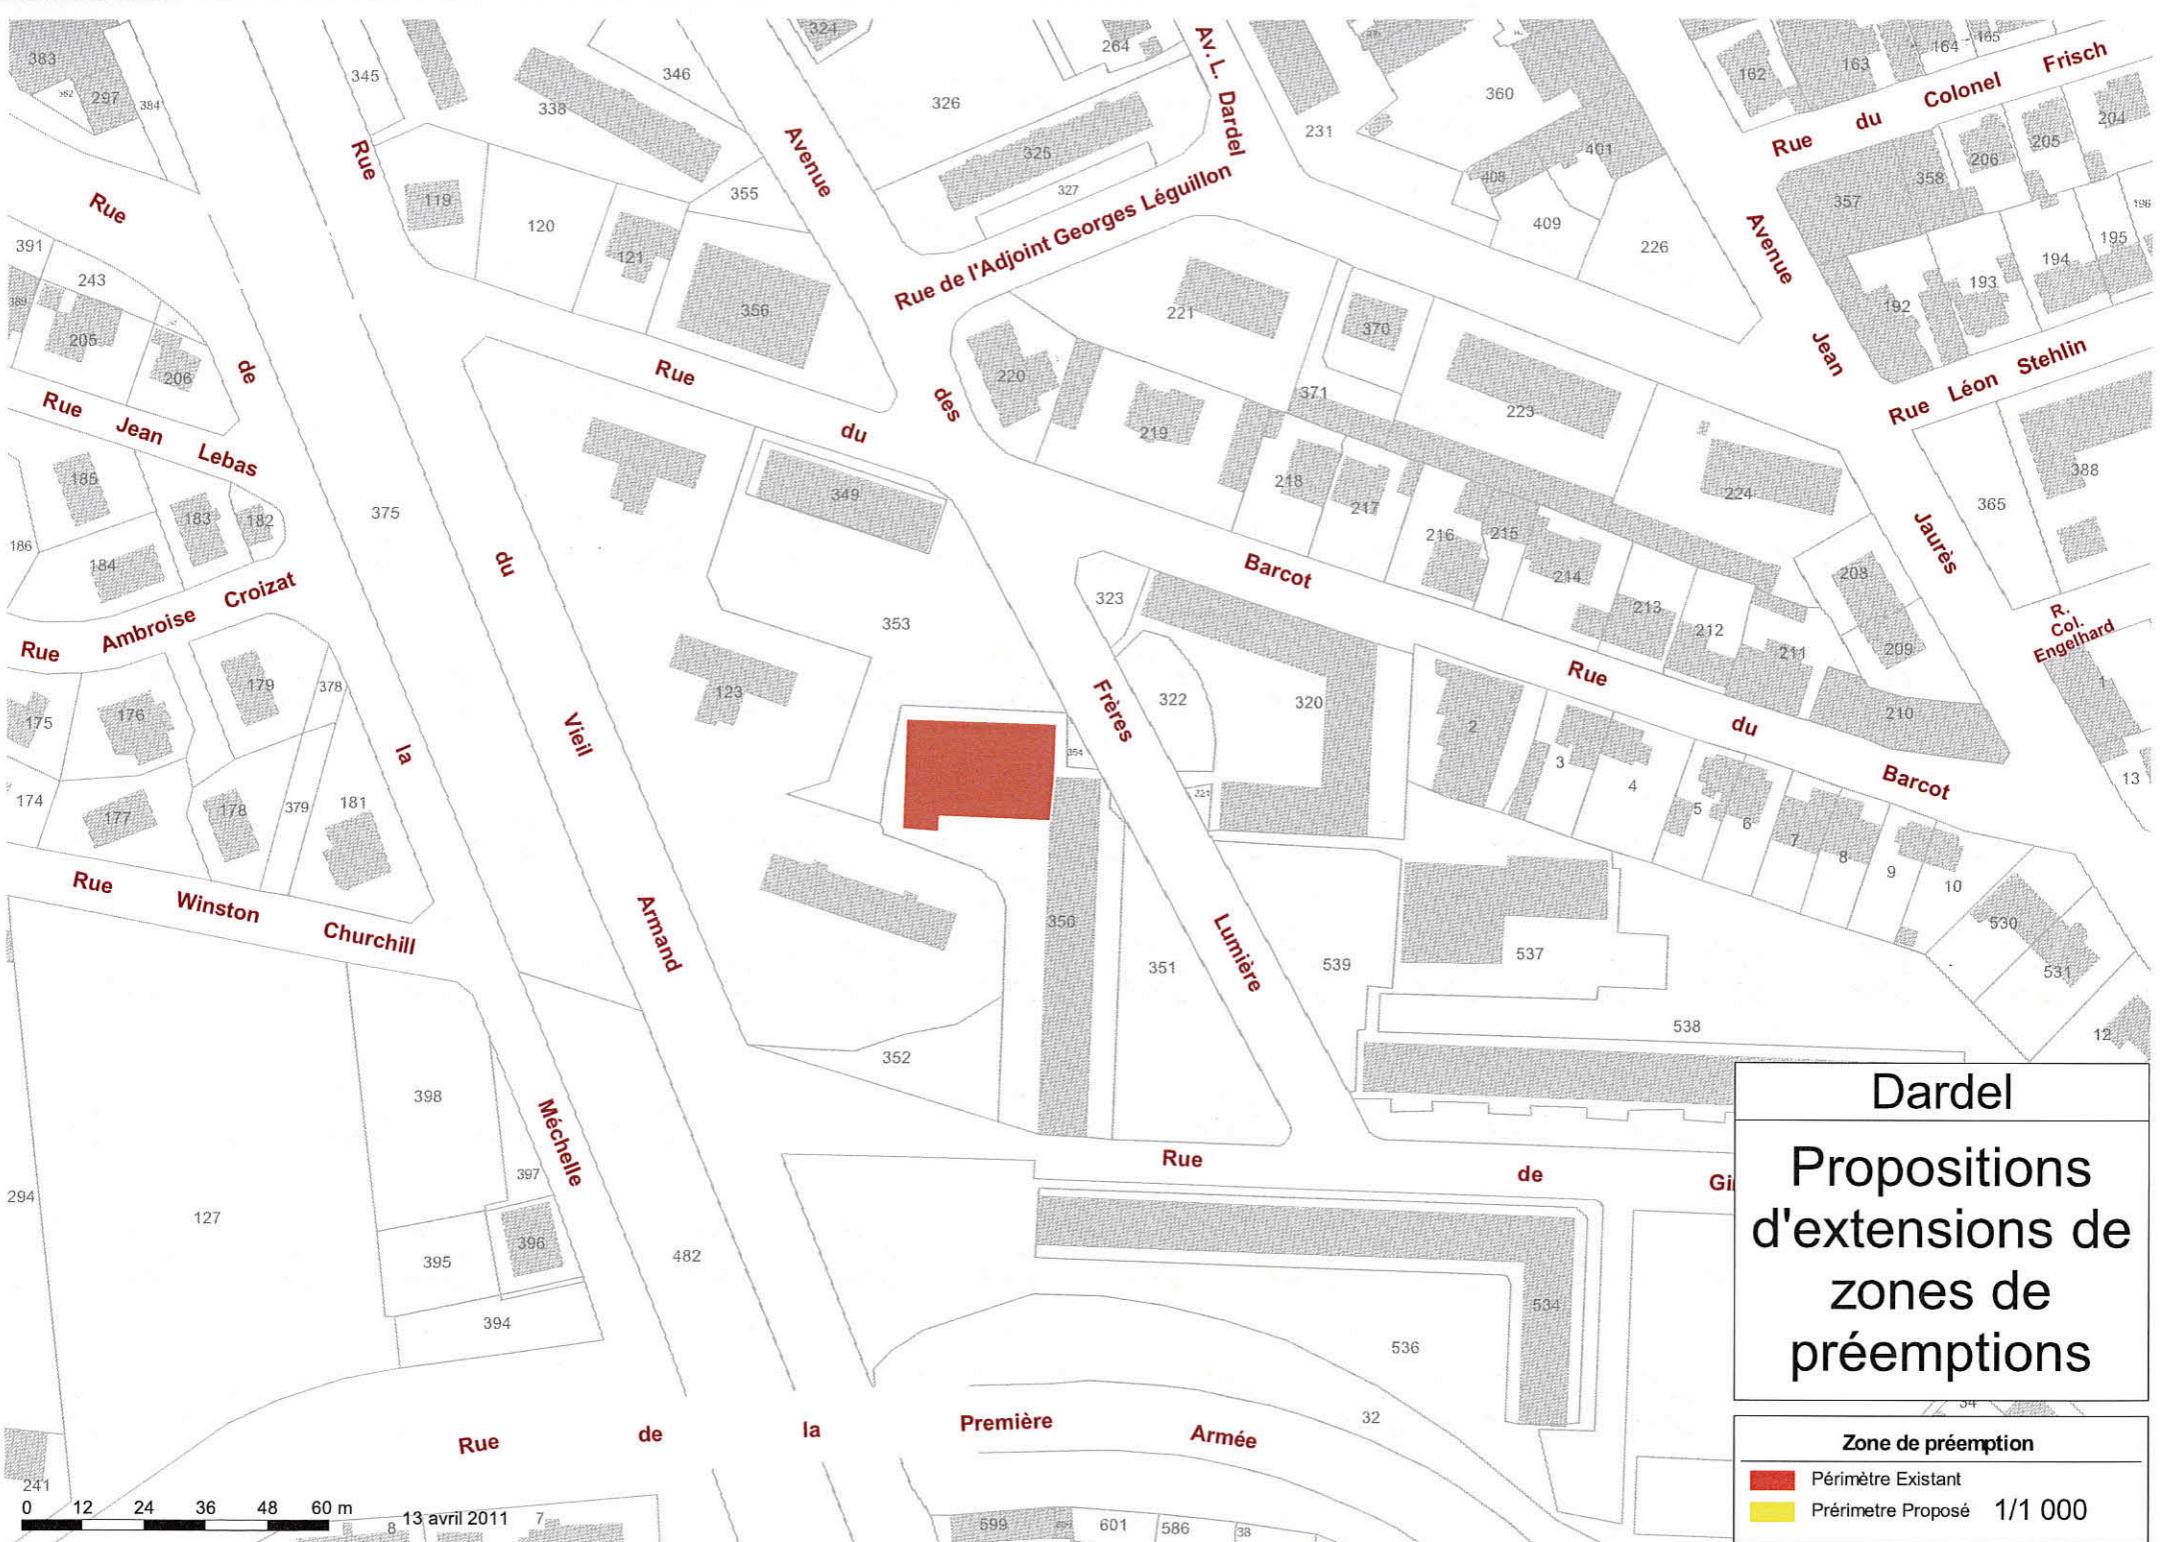

Dardel

Propositions d'extensions de zones de préemptions

Zone de préemption	
	Périmètre Existant
	Périmètre Proposé 1/1 000

0 12 24 36 48 60 m 13 avril 2011 7