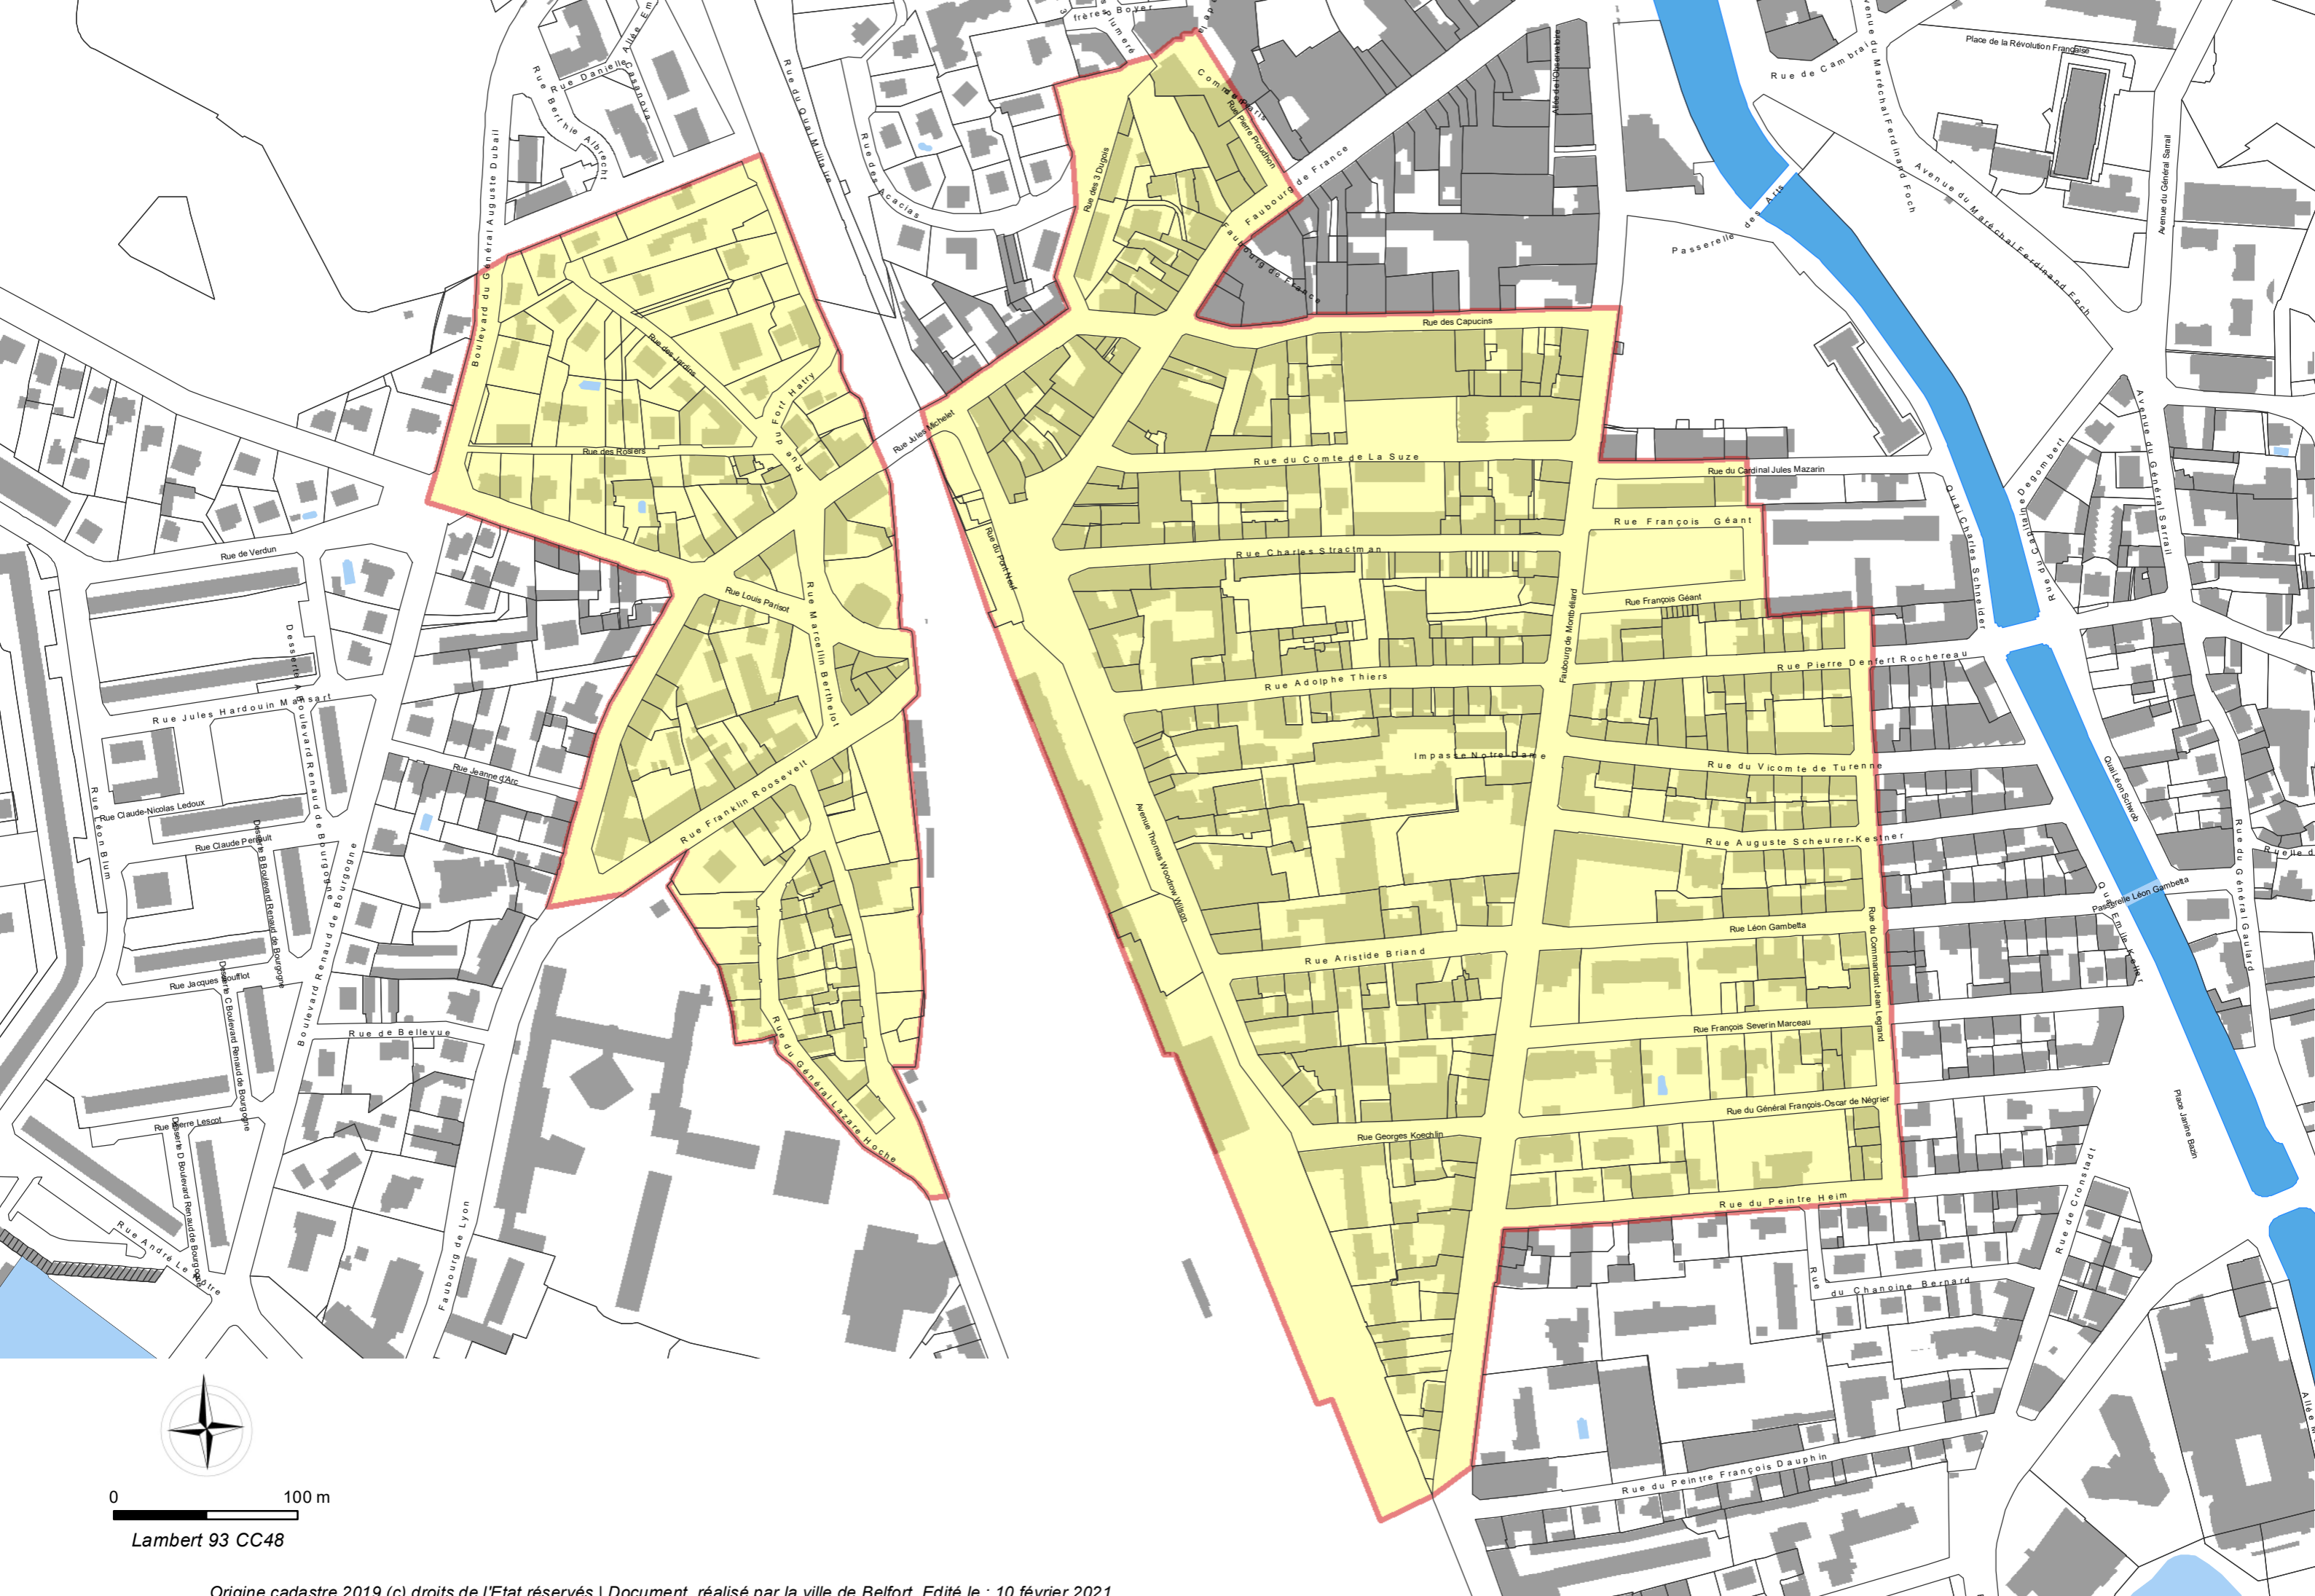

VILLE DE BELFORT

PLAN LOCAL D'URBANISME

RÉGLEMENT GRAPHIQUE

IV.2.c : Plan délimitant le secteur de 500 mètres autour de la gare

Echelle : 1/3 000

PLU APPROUVÉ
PAR DÉLIBÉRATION EN DATE DU 10 FÉVRIER 2021

0 100 m

Lambert 93 CC48