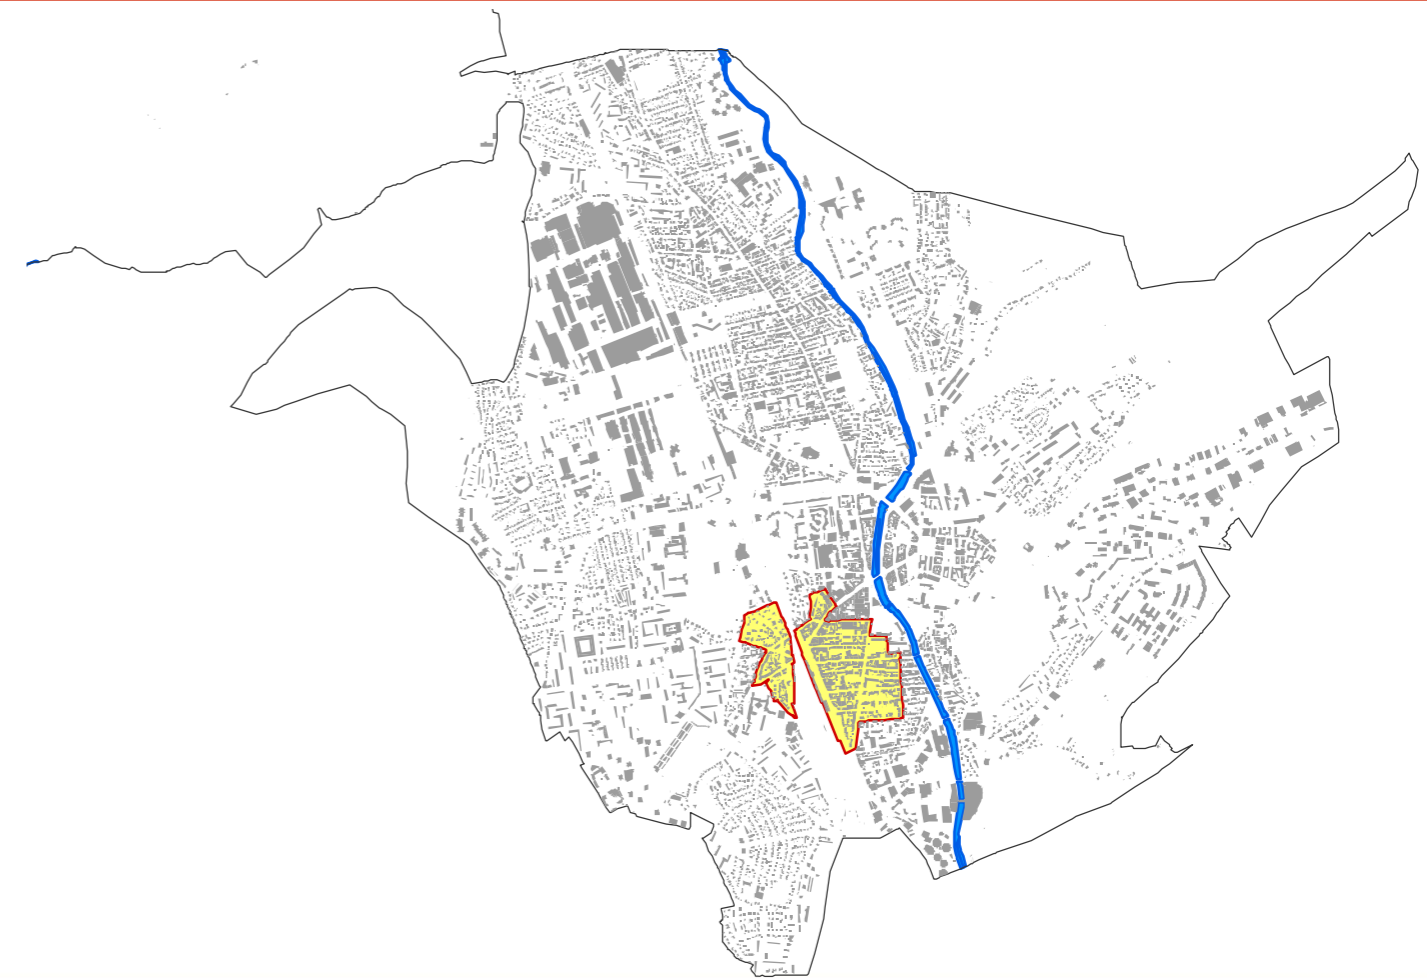

VILLE DE BELFORT

PLAN LOCAL D'URBANISME

RÉGLEMENT GRAPHIQUE

IV.2.c : Plan délimitant le secteur de 500 mètres autour de la gare

Echelle : 1/3 000

PLU APPROUVÉ
PAR DÉLIBÉRATION EN DATE DU 10 FÉVRIER 2021

0 100 m

Lambert 93 CC48