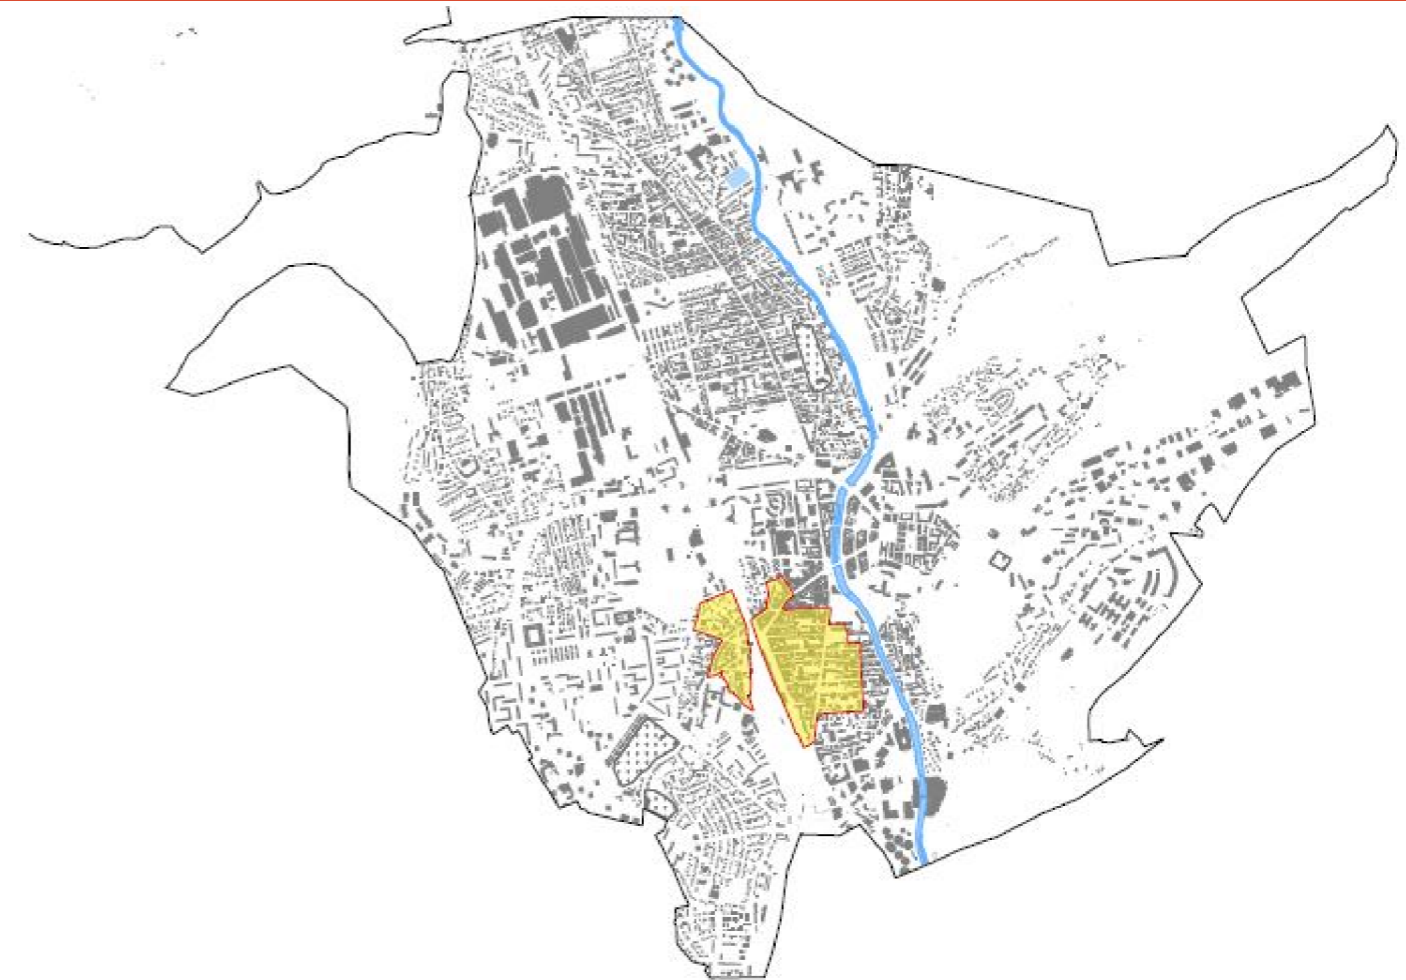

VILLE DE BELFORT

PLAN LOCAL D'URBANISME

RÉGLEMENT GRAPHIQUE

IV.2.c : Plan délimitant le secteur de 500 mètres autour de la gare

Echelle : 1/3 000

PLU ARRÊTÉ
PAR DÉLIBÉRATION EN DATE DU 25 SEPTEMBRE 2019