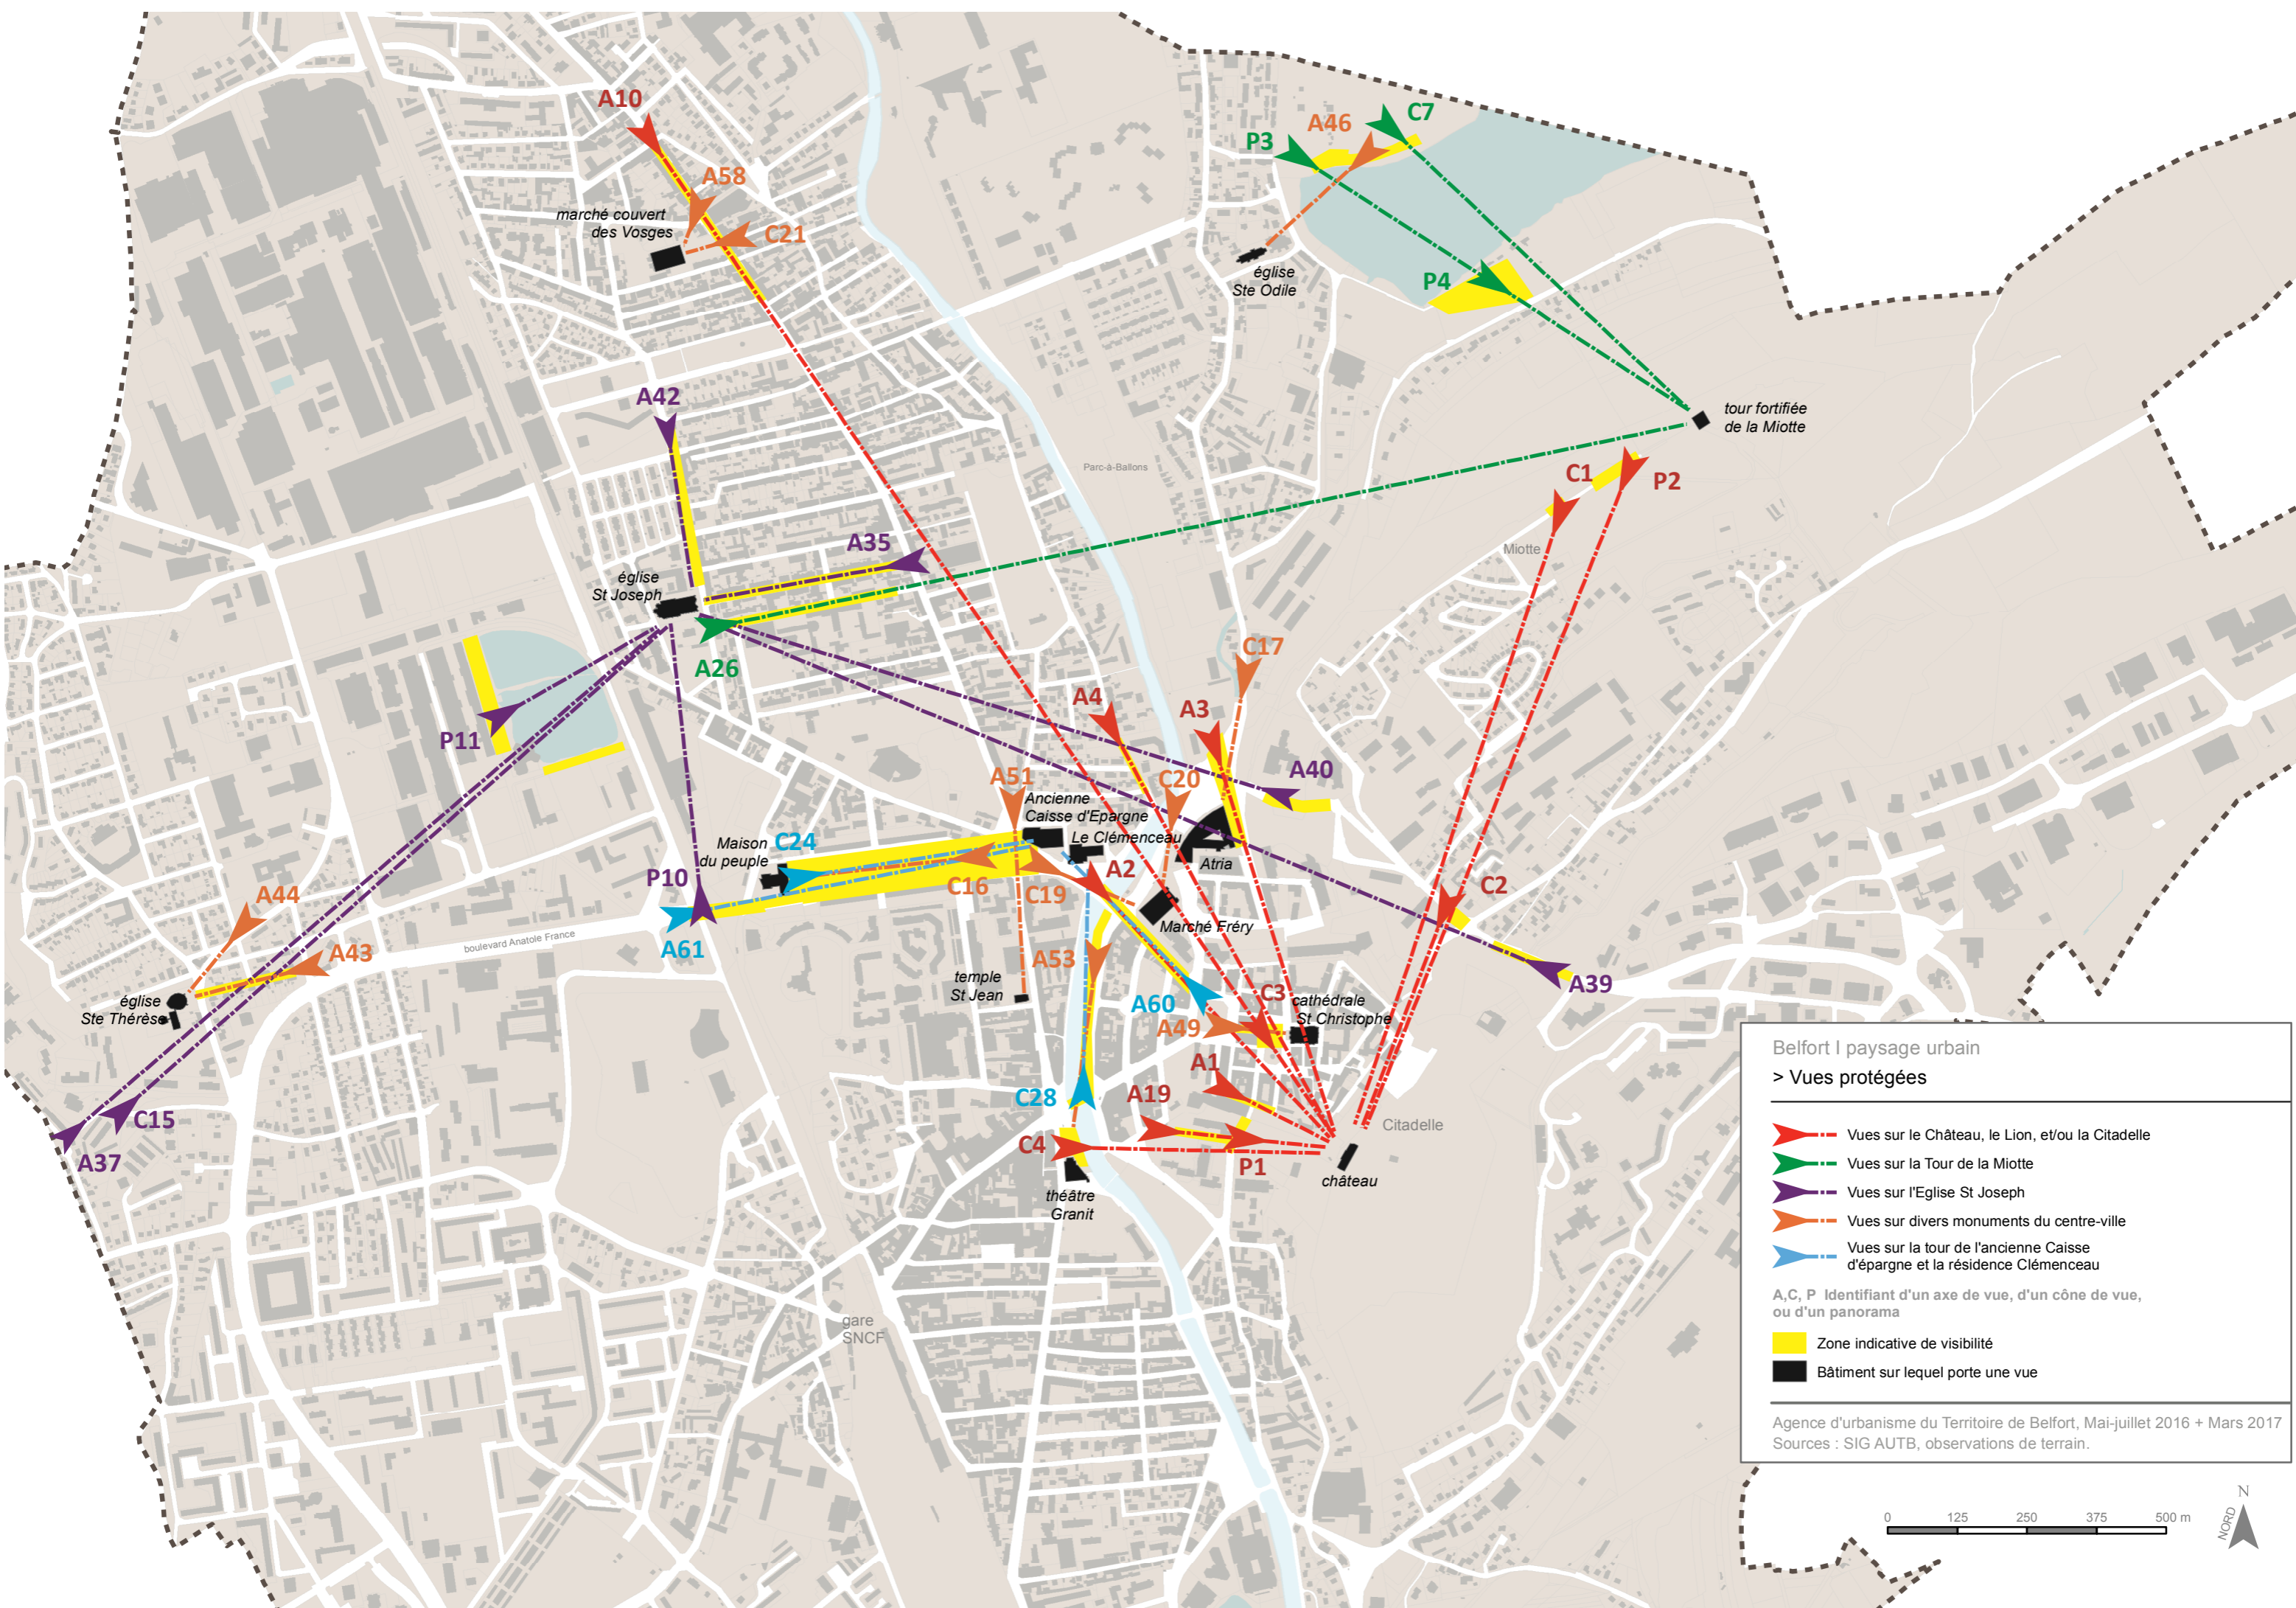

VILLE DE BELFORT

PLAN LOCAL D'URBANISME

RÉGLEMENT GRAPHIQUE

IV.2.b1 : Vues protégées

Schéma

PLU ARRÊTÉ
PAR DÉLIBÉRATION EN DATE DU 25 SEPTEMBRE 2019

Belfort | paysage urbain
> Vues protégées

- Vues sur le Château, le Lion, et/ou la Citadelle
- Vues sur la Tour de la Miotte
- Vues sur l'Eglise St Joseph
- Vues sur divers monuments du centre-ville
- Vues sur la tour de l'ancienne Caisse d'épargne et la résidence Clémenceau

A, C, P Identifiant d'un axe de vue, d'un cône de vue, ou d'un panorama

- Zone indicative de visibilité
- Bâtiment sur lequel porte une vue

Agence d'urbanisme du Territoire de Belfort, Mai-juillet 2016 + Mars 2017
 Sources : SIG AUTB, observations de terrain.