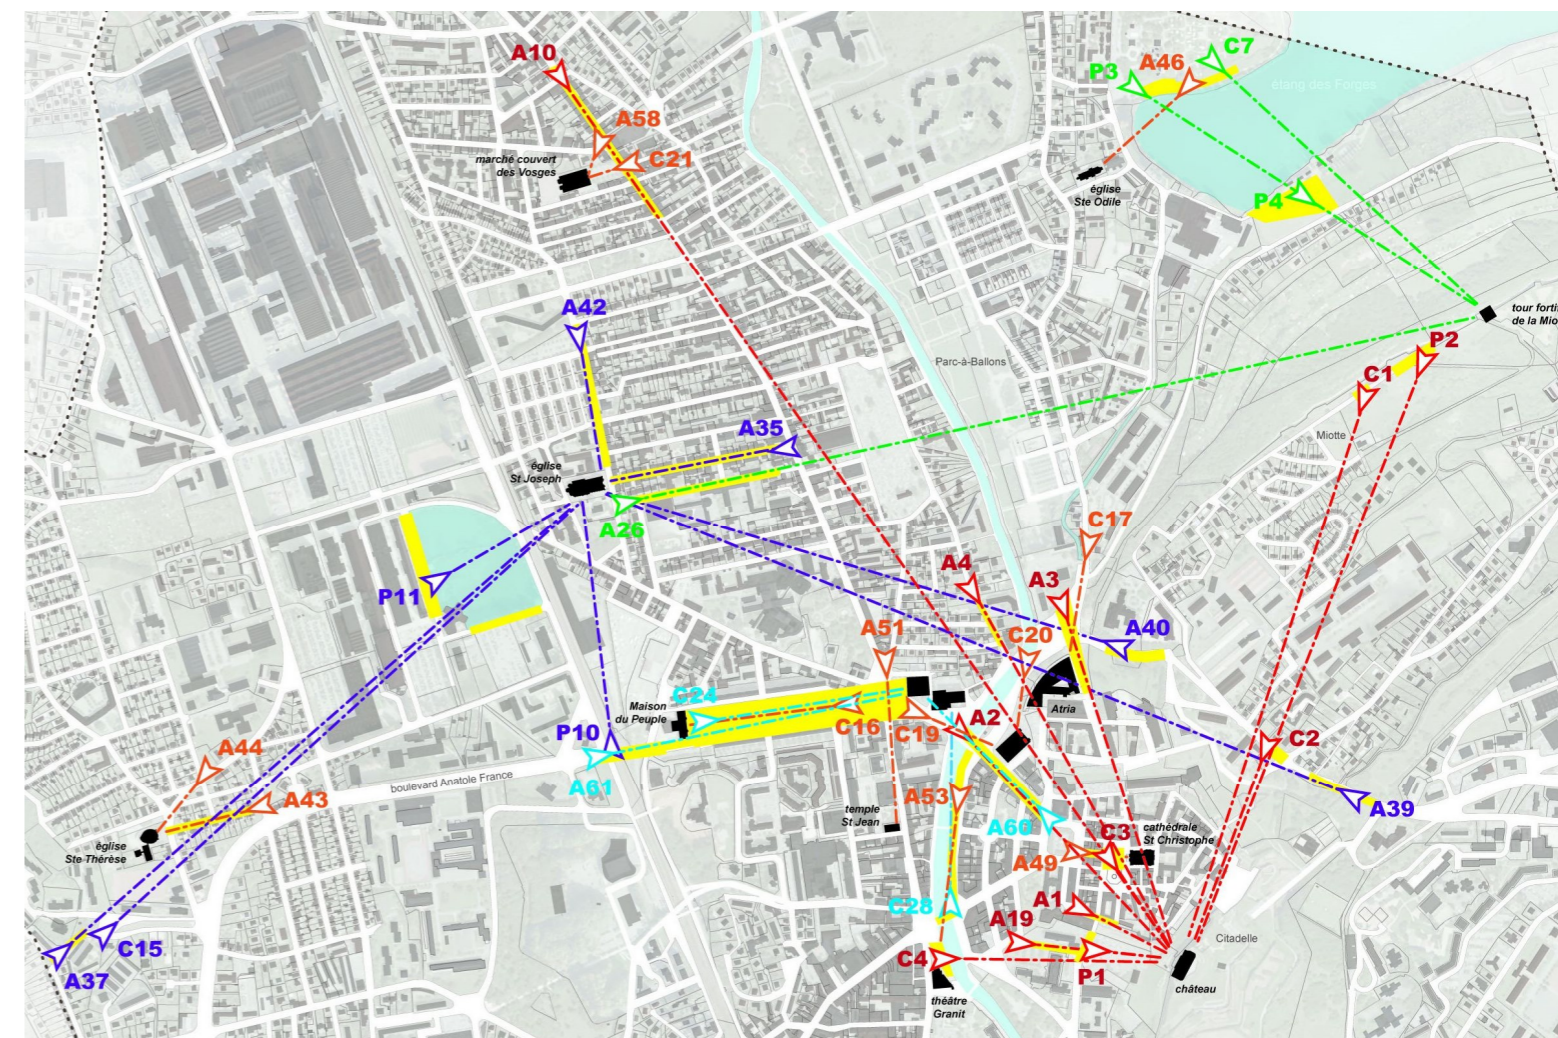

VILLE DE BELFORT

PLAN LOCAL D'URBANISME

ANNEXE

IV.2.b1 : Vues protégées

Schéma

ARRÊTÉ PAR DÉLIBÉRATION DU XX-XX-XXXX

Belfort | paysage urbain
> Vues protégées

- Vues sur le Château, le Lion et/ou la Citadelle
- Vues sur la tour de la Miotte
- Vues sur l'église St Joseph
- Vues sur divers monuments du centre-ville
- Vues sur la tour de l'ancienne Caisse d'Épargne et la résidence Clémenceau

A, C, P Identifiant d'un axe de vue, d'un cône de vue, ou d'un panorama

- Zone indicative de visibilité
- Bâtiment sur lequel porte une vue

Agence d'Urbanisme du Territoire de Belfort, Mai-juillet 2016 + Mars 2017
 Sources : SIG AUTB, observations de terrain.