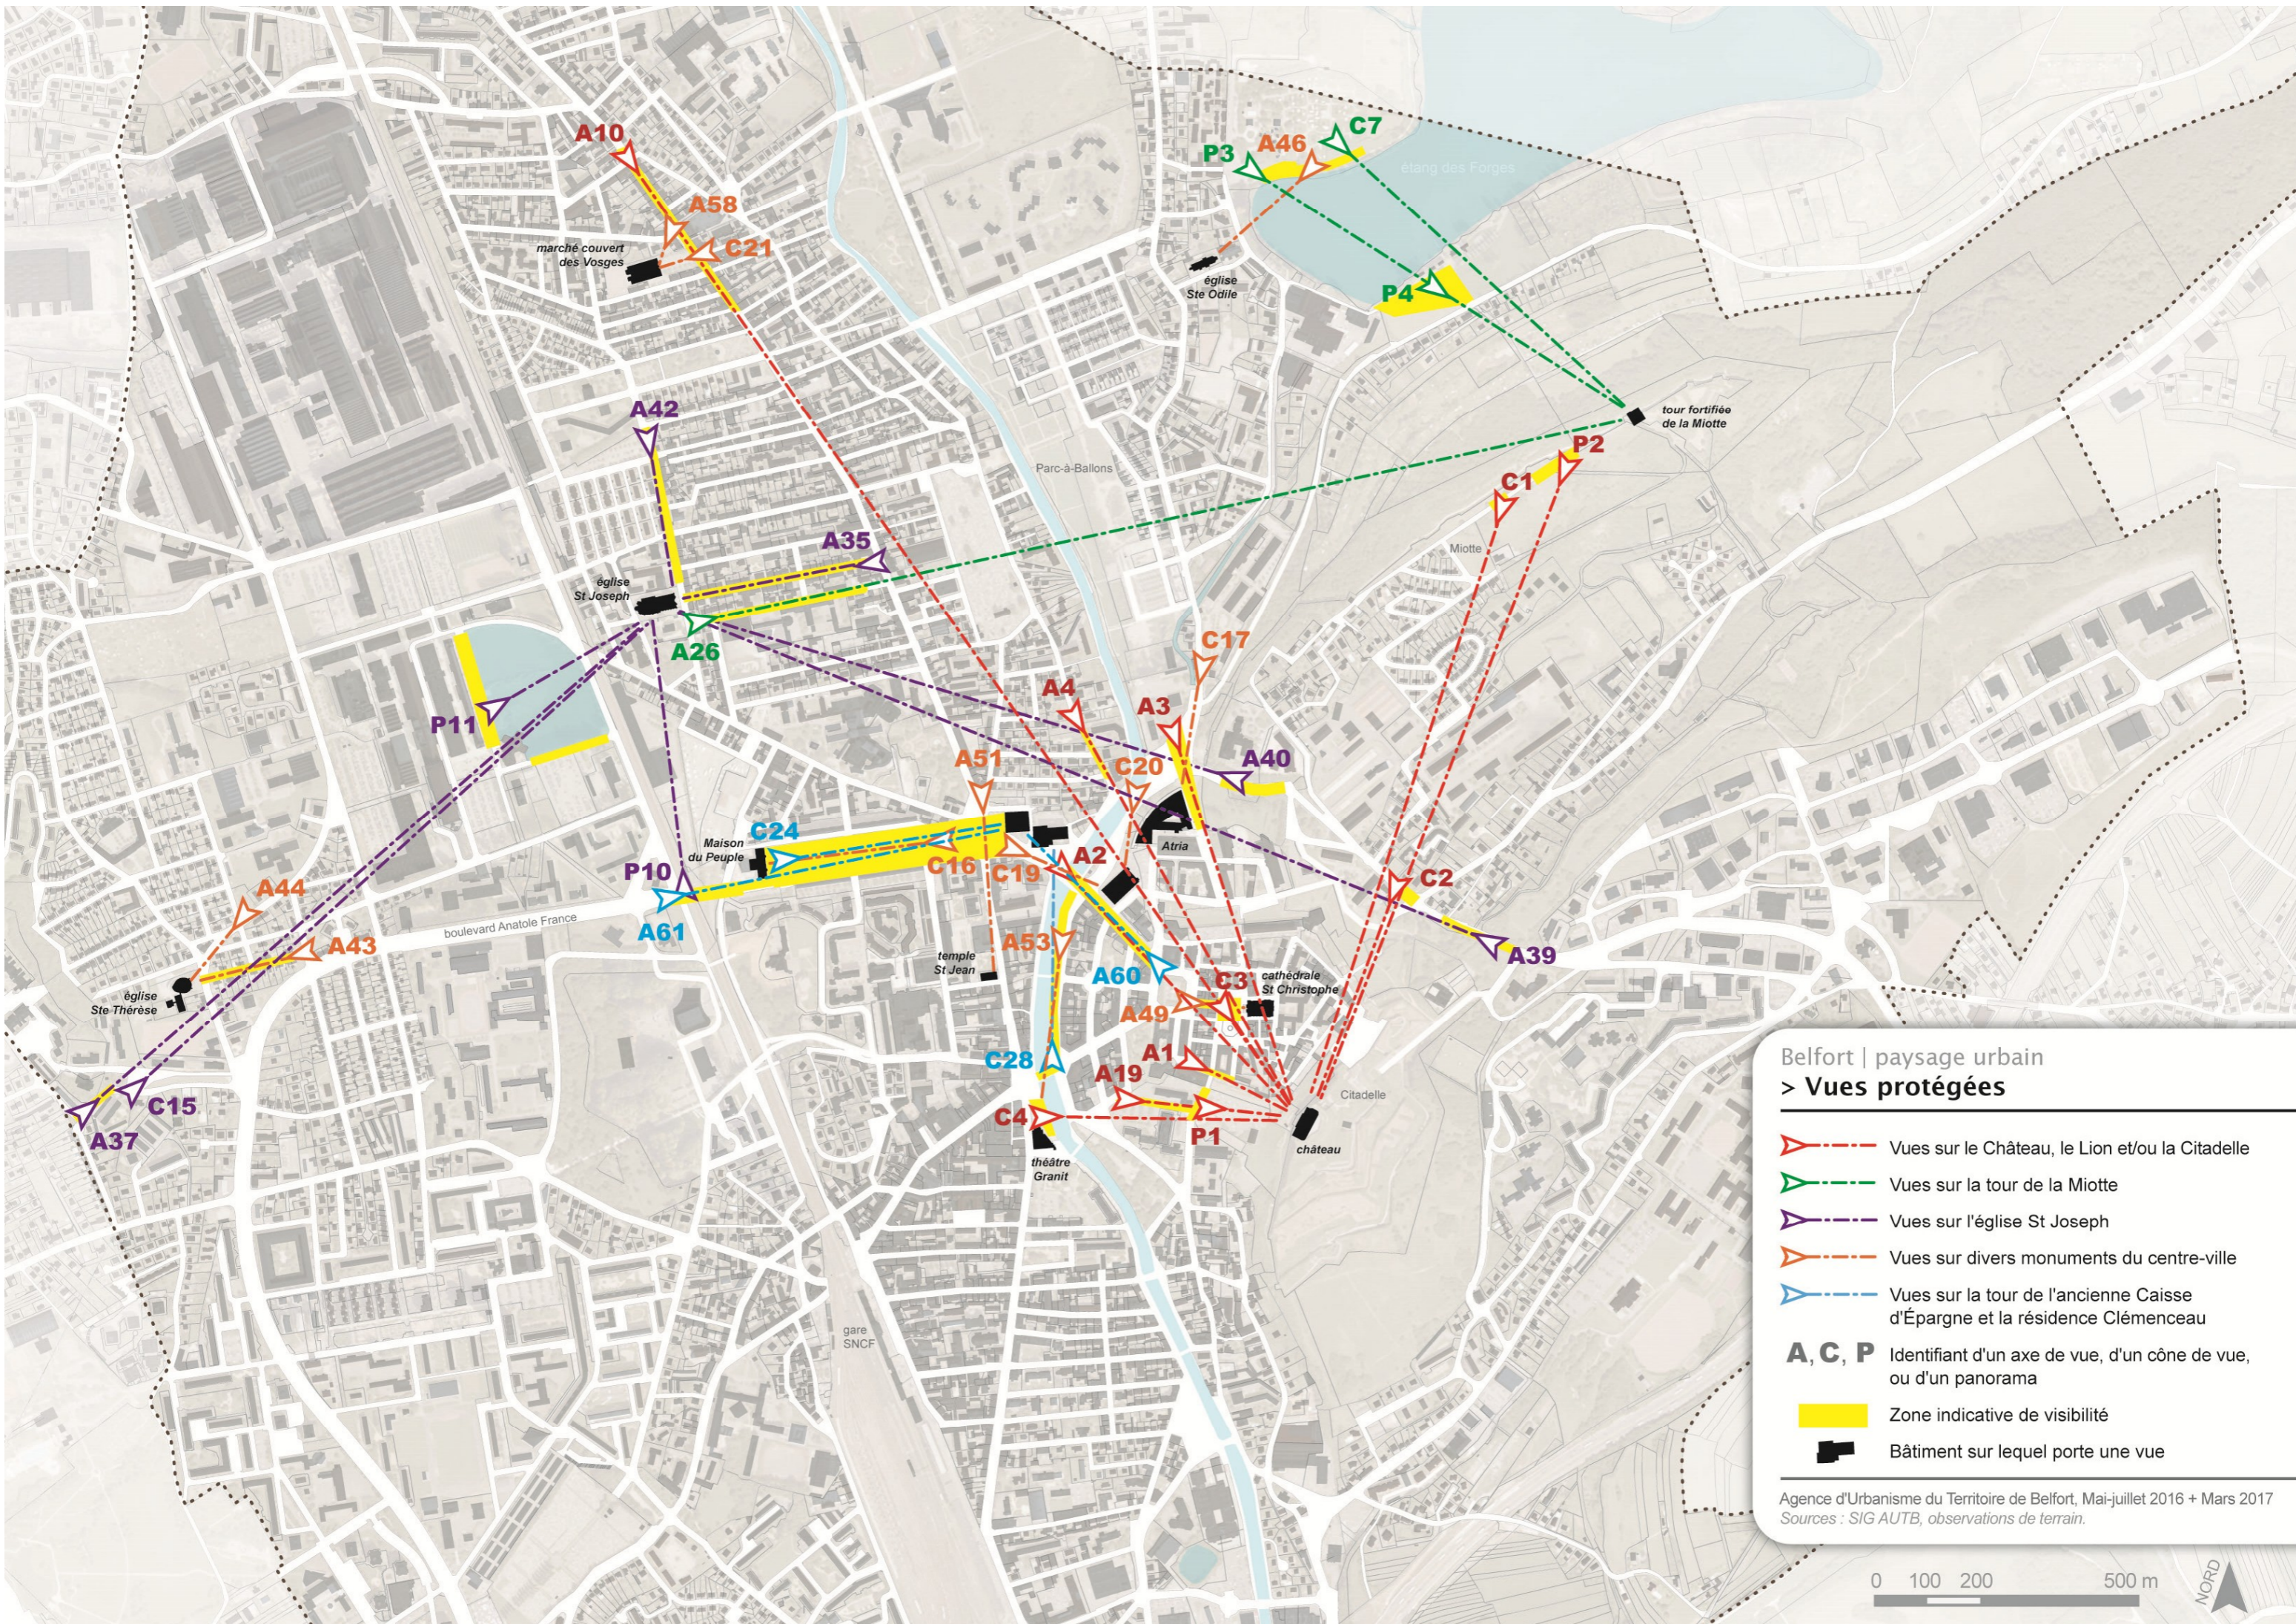

VILLE DE BELFORT

PLAN LOCAL D'URBANISME

ANNEXE

IV.2.b1 : Vues protégées

Schéma

ARRÊTÉ PAR DÉLIBÉRATION DU XX-XX-XXXX

Belfort | paysage urbain
> Vues protégées

- Vues sur le Château, le Lion et/ou la Citadelle
- Vues sur la tour de la Miotte
- Vues sur l'église St Joseph
- Vues sur divers monuments du centre-ville
- Vues sur la tour de l'ancienne Caisse d'Épargne et la résidence Clémenceau

A, C, P Identifiant d'un axe de vue, d'un cône de vue, ou d'un panorama

- Zone indicative de visibilité
- Bâtiment sur lequel porte une vue

Agence d'Urbanisme du Territoire de Belfort, Mai-juillet 2016 + Mars 2017
 Sources : SIG AUTB, observations de terrain.