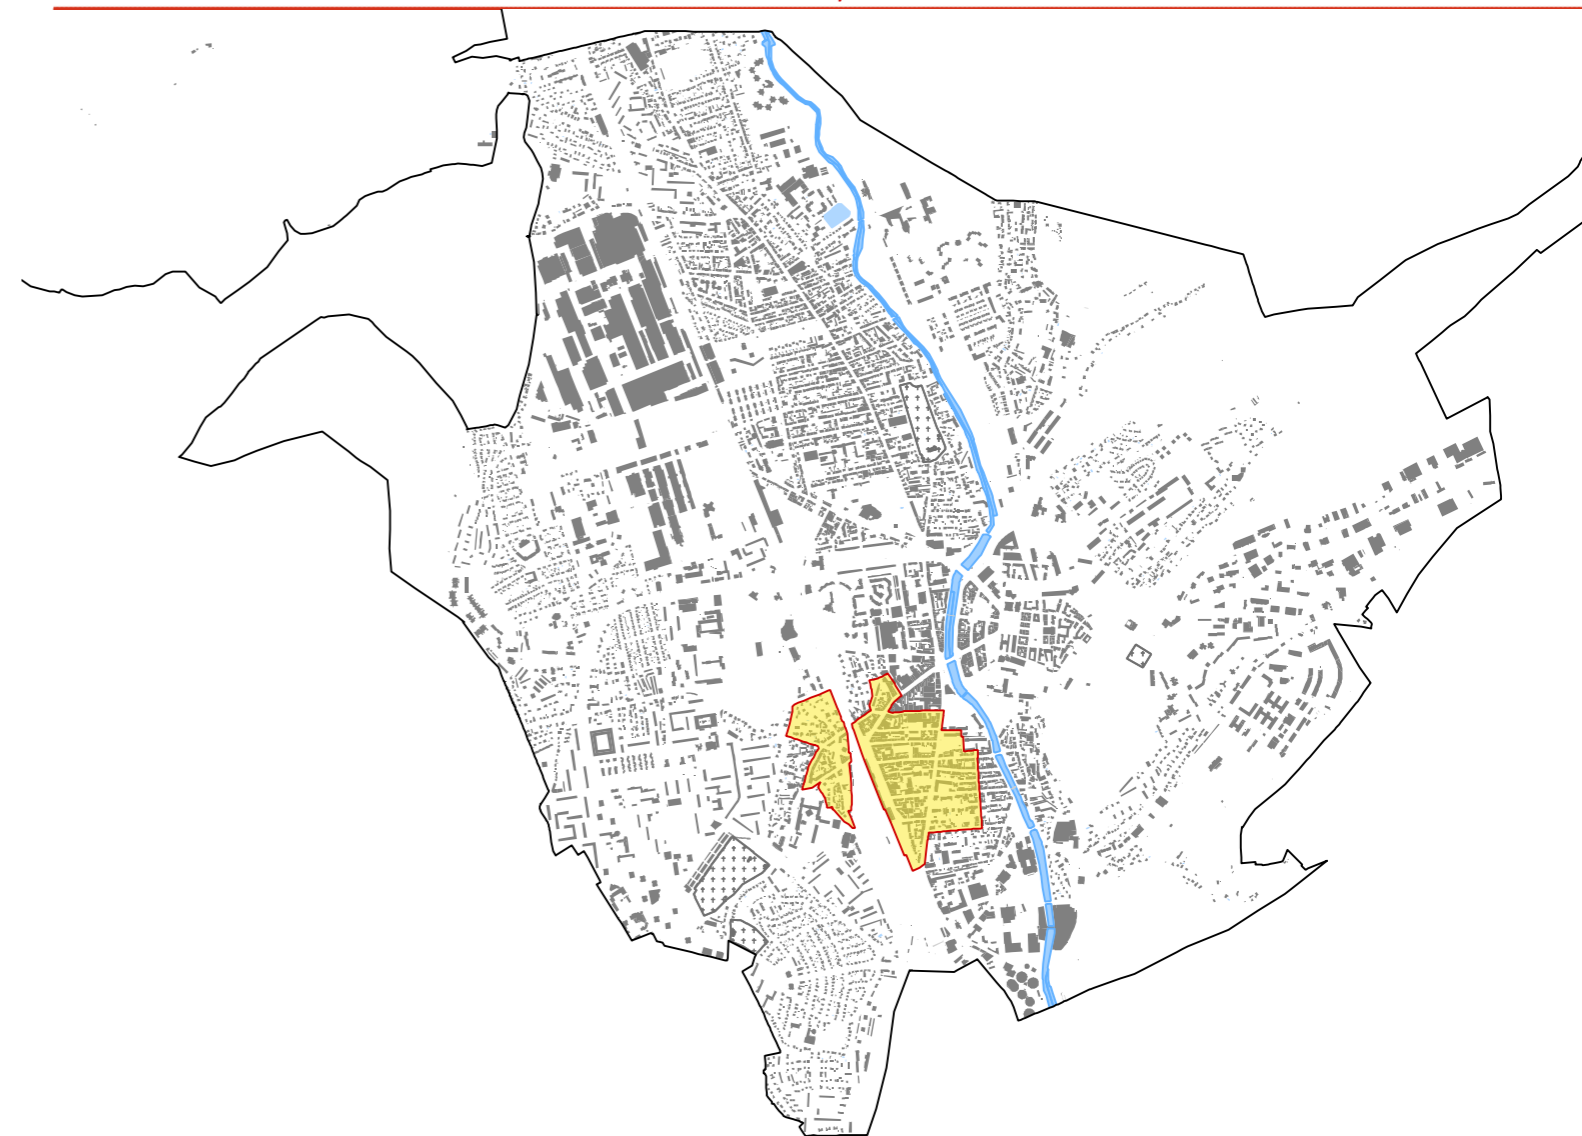

VILLE DE BELFORT

PLAN LOCAL D'URBANISME

REGLEMENT GRAPHIQUE

IV.2.c : Plan délimitant le secteur de 500 mètres autour de la gare

Echelle : 1/3 000

ARRÊTÉ PAR DÉLIBÉRATION DU XX-XX-XXXX